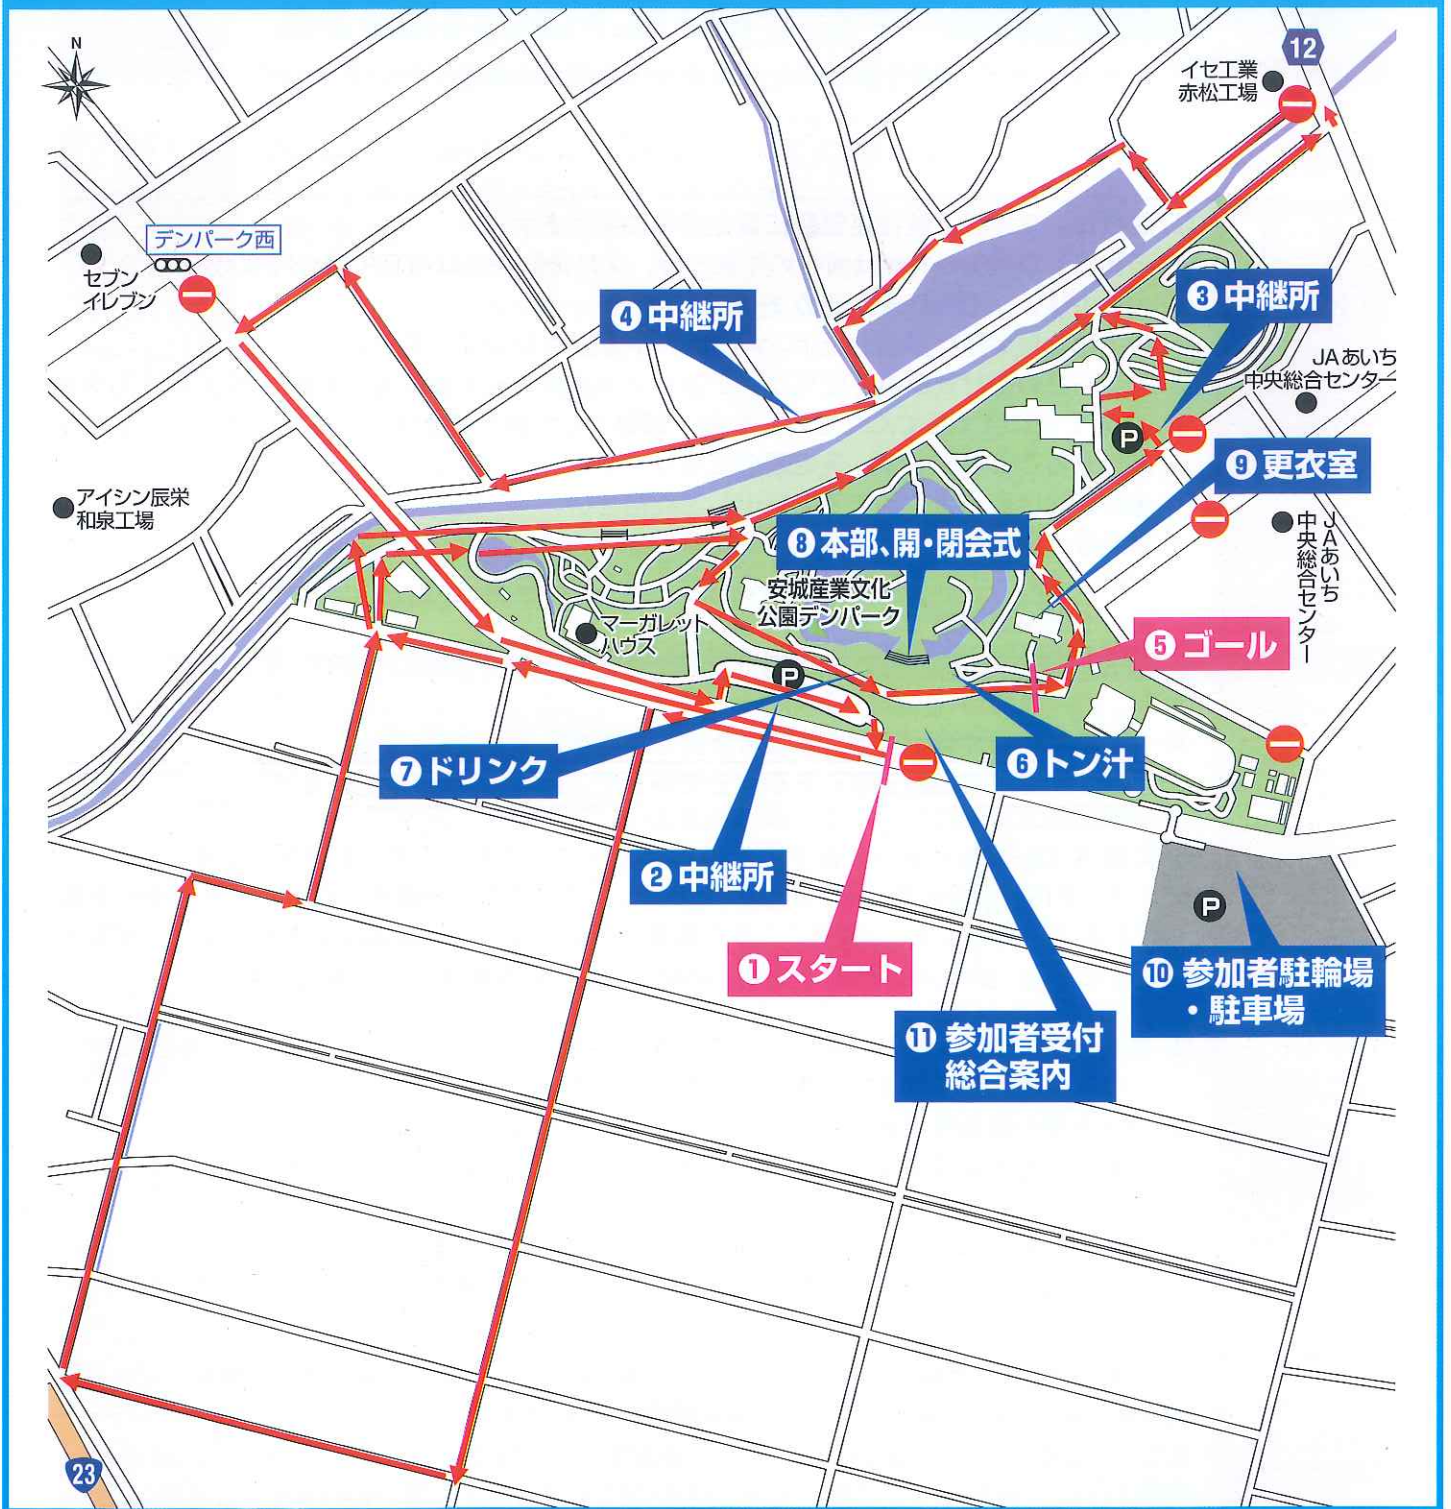

第28回 安城市民デンパーク

安城市マスコットキャラクター「サルビー」

駅伝大会

平成25年 **2月10日(日)** 雨天決行

開会式▷午前8時45分～ 申込期間 平成24年12月1日(土)～平成25年1月8日(火)

愛知県警のマスコット「コノハけいふ」

「車にも乗せようマナーと
思いやり」
「みんなでつくろう、
安全・安心の町」

ゲストランナー
マラソンランナー/スポーツコメンテーター
ちば まさこ
千葉 真子 さん
2003年
パリ世界陸上マラソン
銅メダル

■会場▷デンパーク及び周辺道路

15.63 km	1般(1~4部)
スタート	午前9時30分
1区)	3.05km
2区)	2.86km
3区)	2.14km
4区)	2.86km
5区)	4.72km

15.63 km	中学生男子
スタート	午前9時31分
1区)	3.05km
2区)	2.86km
3区)	2.14km
4区)	2.86km
5区)	2.14km
6区)	2.58km

10.63 km	一般・中学生(女子)
スタート	午前9時32分
1区)	3.05km
2区)	2.86km
3区)	2.14km
4区)	2.58km

10.63 km	ファミリー
スタート	午前9時32分
1区)	1.89km
2区)	1.16km
3区)	2.86km
4区)	2.14km
5区)	2.58km

主催▷安城市・安城市教育委員会・NPO法人安城市体育協会・安城市民デンパーク駅伝大会実行委員会
 主管▷安城市陸上競技協会・中小体連安城支所
 後援▷明治用水土地改良区・安城ロータリークラブ・中日新聞社
 協力▷愛知県安城警察署・愛知県交通安全協会安城支部・安城市交通指導員・安城ライオンズクラブ
 安城南ライオンズクラブ・安城中央ライオンズクラブ・安城電友ハムクラブ
 安城市スポーツ推進委員連絡協議会・安城エプロン会・安城産業文化公園デンパーク・安城ホームニューズ
 安城曹組合

安城市民デンパーク駅伝大会コース図

No	名称	位置
①	スタート	正面ゲート前
②	中継所 1	第 1 駐車場
③	中継所 2	第 3 駐車場
④	中継所 3	赤松ふれあい広場
⑤	ゴール	フローラルプレイス前
⑥	トン汁	水のステージ前広場
⑦	ドリンクサービス	水のステージ前広場

No	名称	位置
⑧	本部 開・閉会式	水のステージ
⑨	女子更衣室 男子更衣室	デンパーク館 2 階会議室 デンパーク館裏にテントを設置
⑩	参加者駐輪場・駐車場	第 4 駐車場
⑪	参加者受付 総合案内	正面ゲート